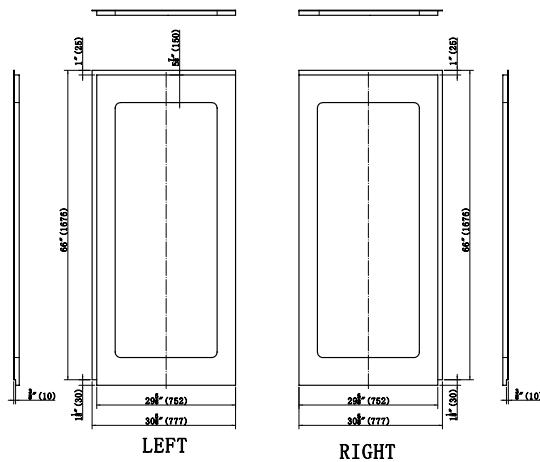

## TUB SURROUND

**Style:**

- ABS Alcove Tub Surround

**Size:**

Overall: 60" x 30-5/8" x 66"

**Description:**

- Fits Tub Models:  
 UST-ALLC01  
 UST-ALRC01  
 UST-ALLC06  
 UST-ALRC06

**Available Color/Finish**