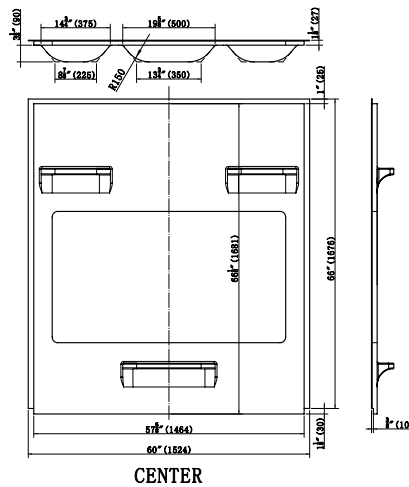

## TUB SURROUND

**Style:**

- ABS Alcove Tub Surround

**Size:**

Overall: 60" x 30-5/8" x 66"

**Description:**

- Fits Tub Models:  
 UST-ALLC01  
 UST-ALRC01  
 UST-ALLC06  
 UST-ALRC06

**Available Color/Finish**